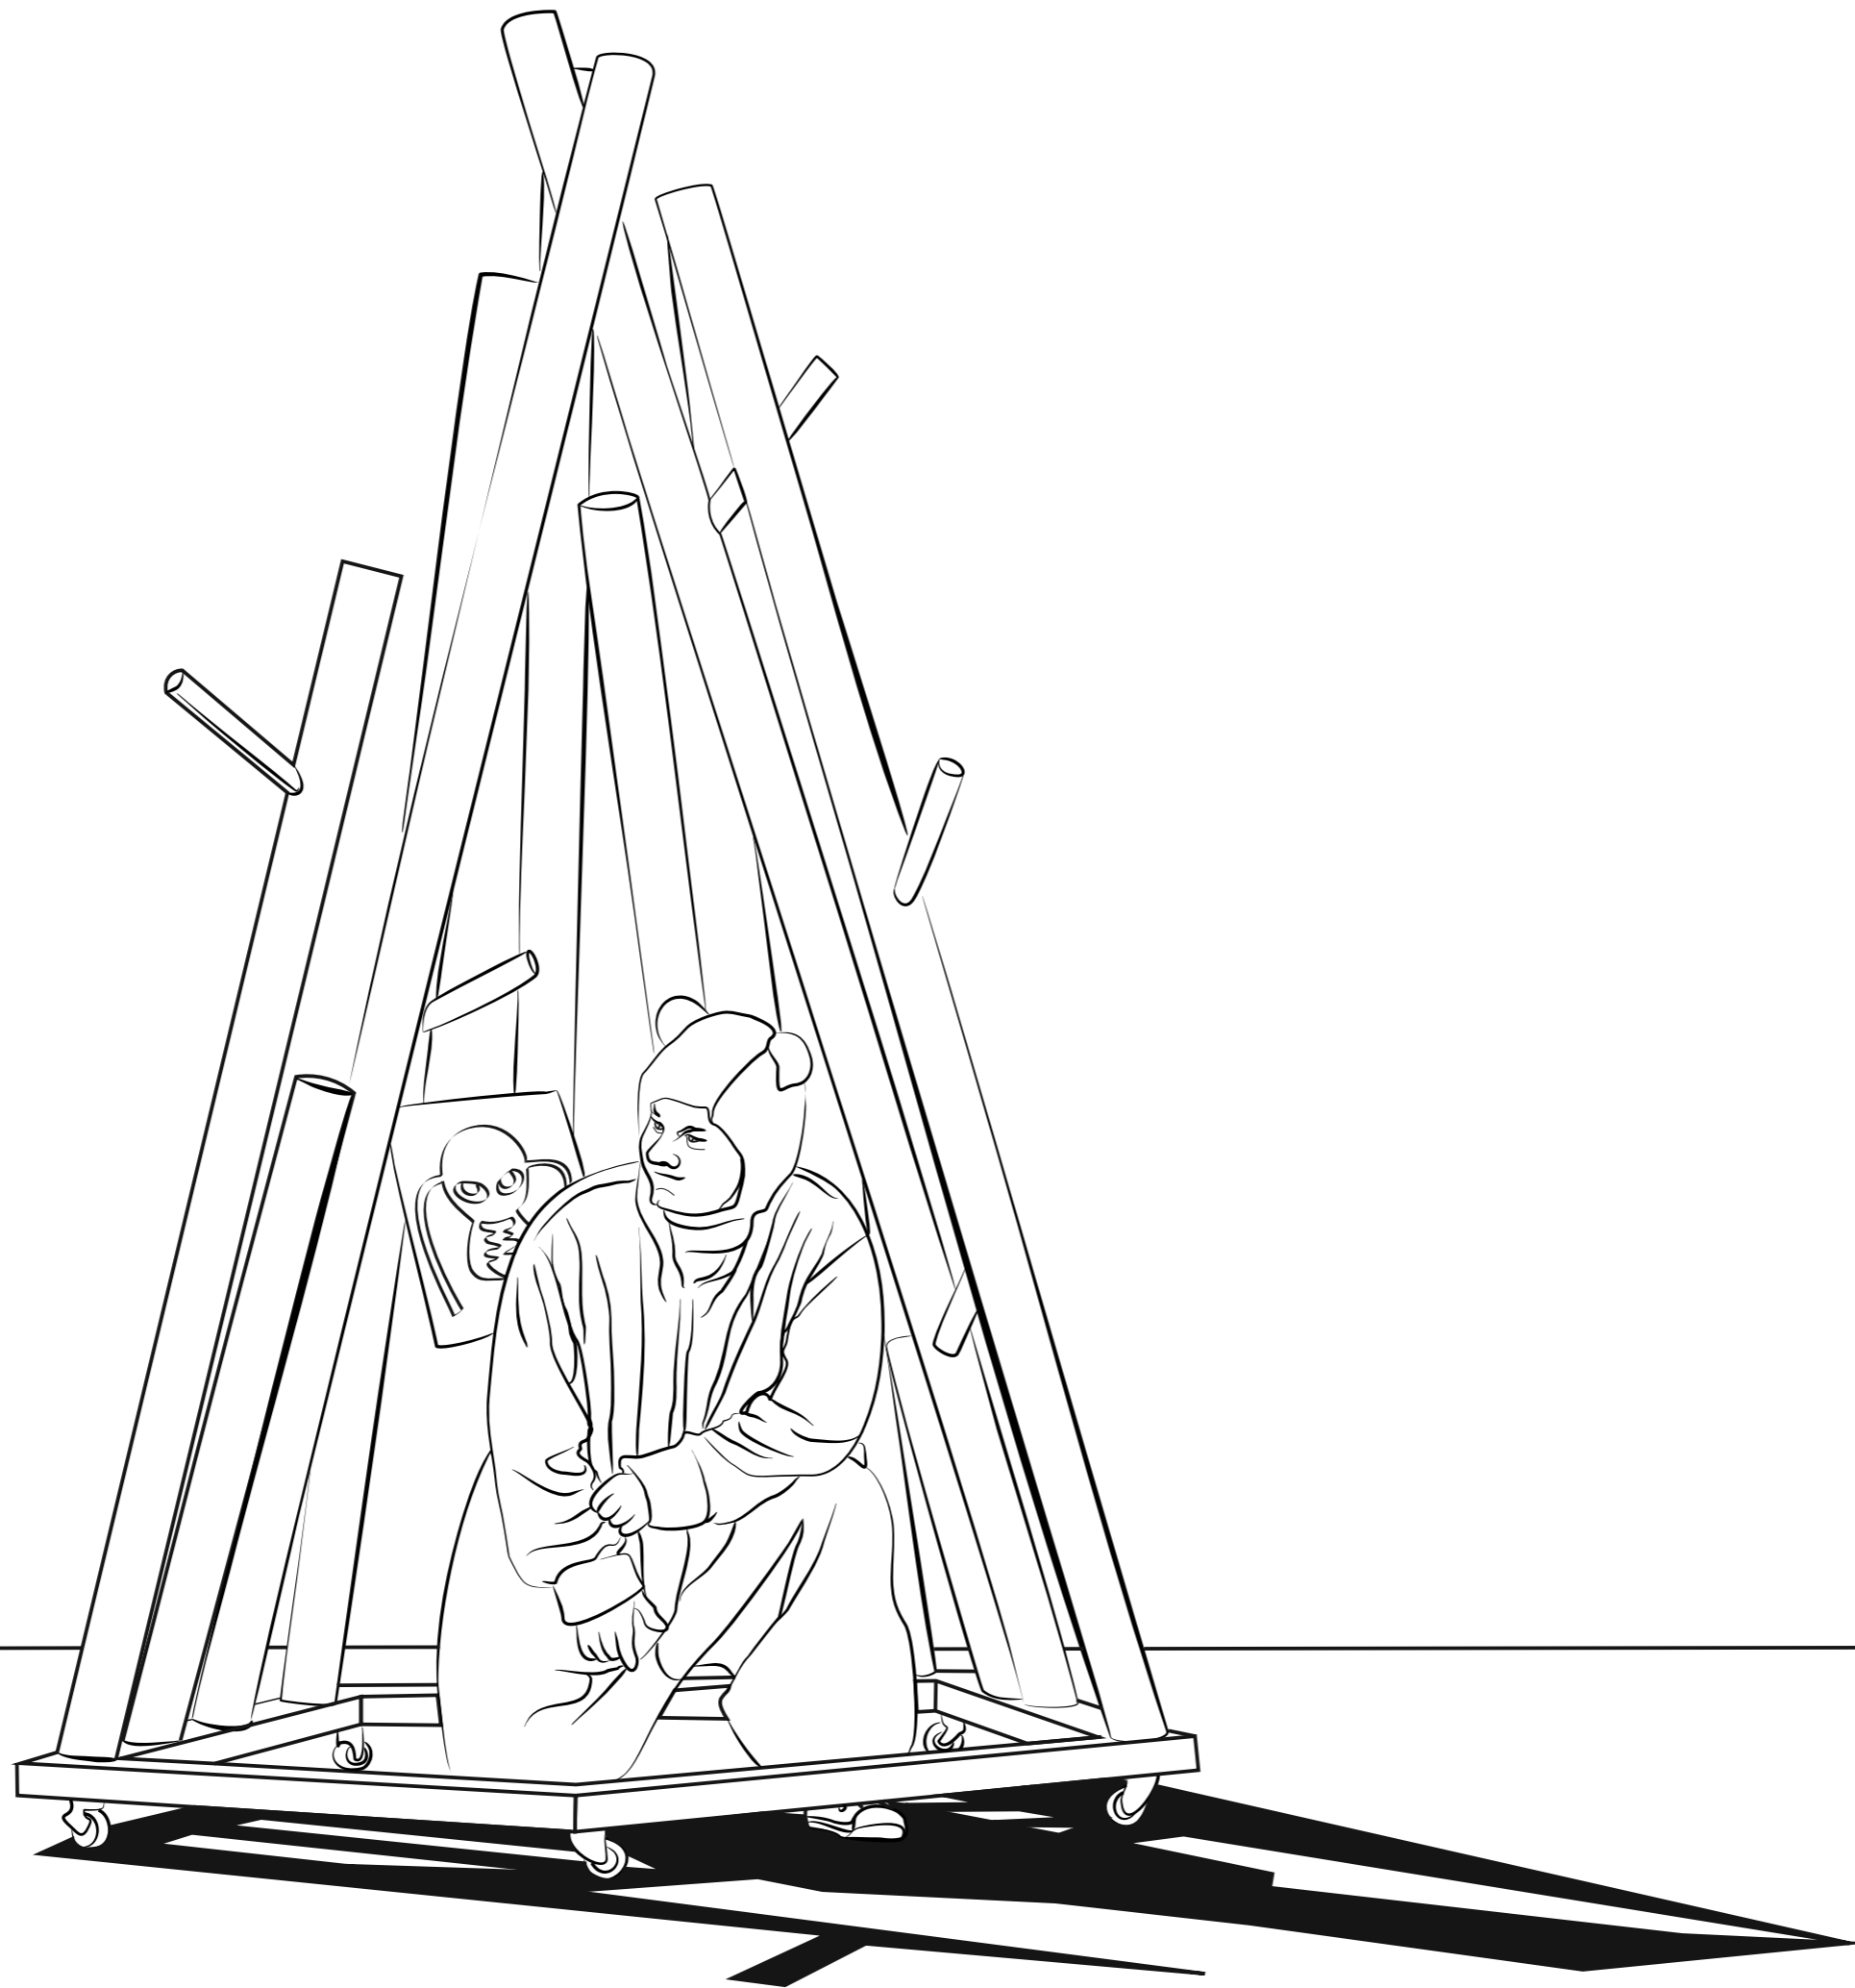

ARLEKINOWE KOŁOROWANKI

rysunki na podstawie zdjęć ze spektaklu

“Huśtawka”

reż. Przemysław Jaszczak

#arlekinwdomu
www.teatrarlekin.pl
www.facebook.com/teatrarlekin

rysunki na podstawie
zdjęć ze spektaklu

„Huśtawka”

reż. Przemysław Jaszczak

Teatr Lalek Arlekin
im. Henryka Ryla w Łodzi

www.teatrarlekin.pl

rysunki na podstawie
zdjęć ze spektaklu
„Huśtawka”
reż. Przemysław Jaszczak

Teatr Lalek Arlekin
im. Henryka Ryla w Łodzi

www.teatrarlekin.pl

rysunki na podstawie
zdjęć ze spektaklu

„Huśtawka”

reż. Przemysław Jaszczak

Teatr Lalek Arlekin
im. Henryka Ryla w Łodzi

www.teatrarlekin.pl

rysunki na podstawie
zdjęć ze spektaklu

„Huśtawka”

reż. Przemysław Jaszczak

Teatr Lalek Arlekin
im. Henryka Ryla w Łodzi

www.teatrarlekin.pl

rysunki na podstawie
zdjęć ze spektaklu

„Huśtawka”

reż. Przemysław Jaszczak

Teatr Lalek Arlekin im. Henryka Ryla w Łodzi
www.teatrarlekin.pl