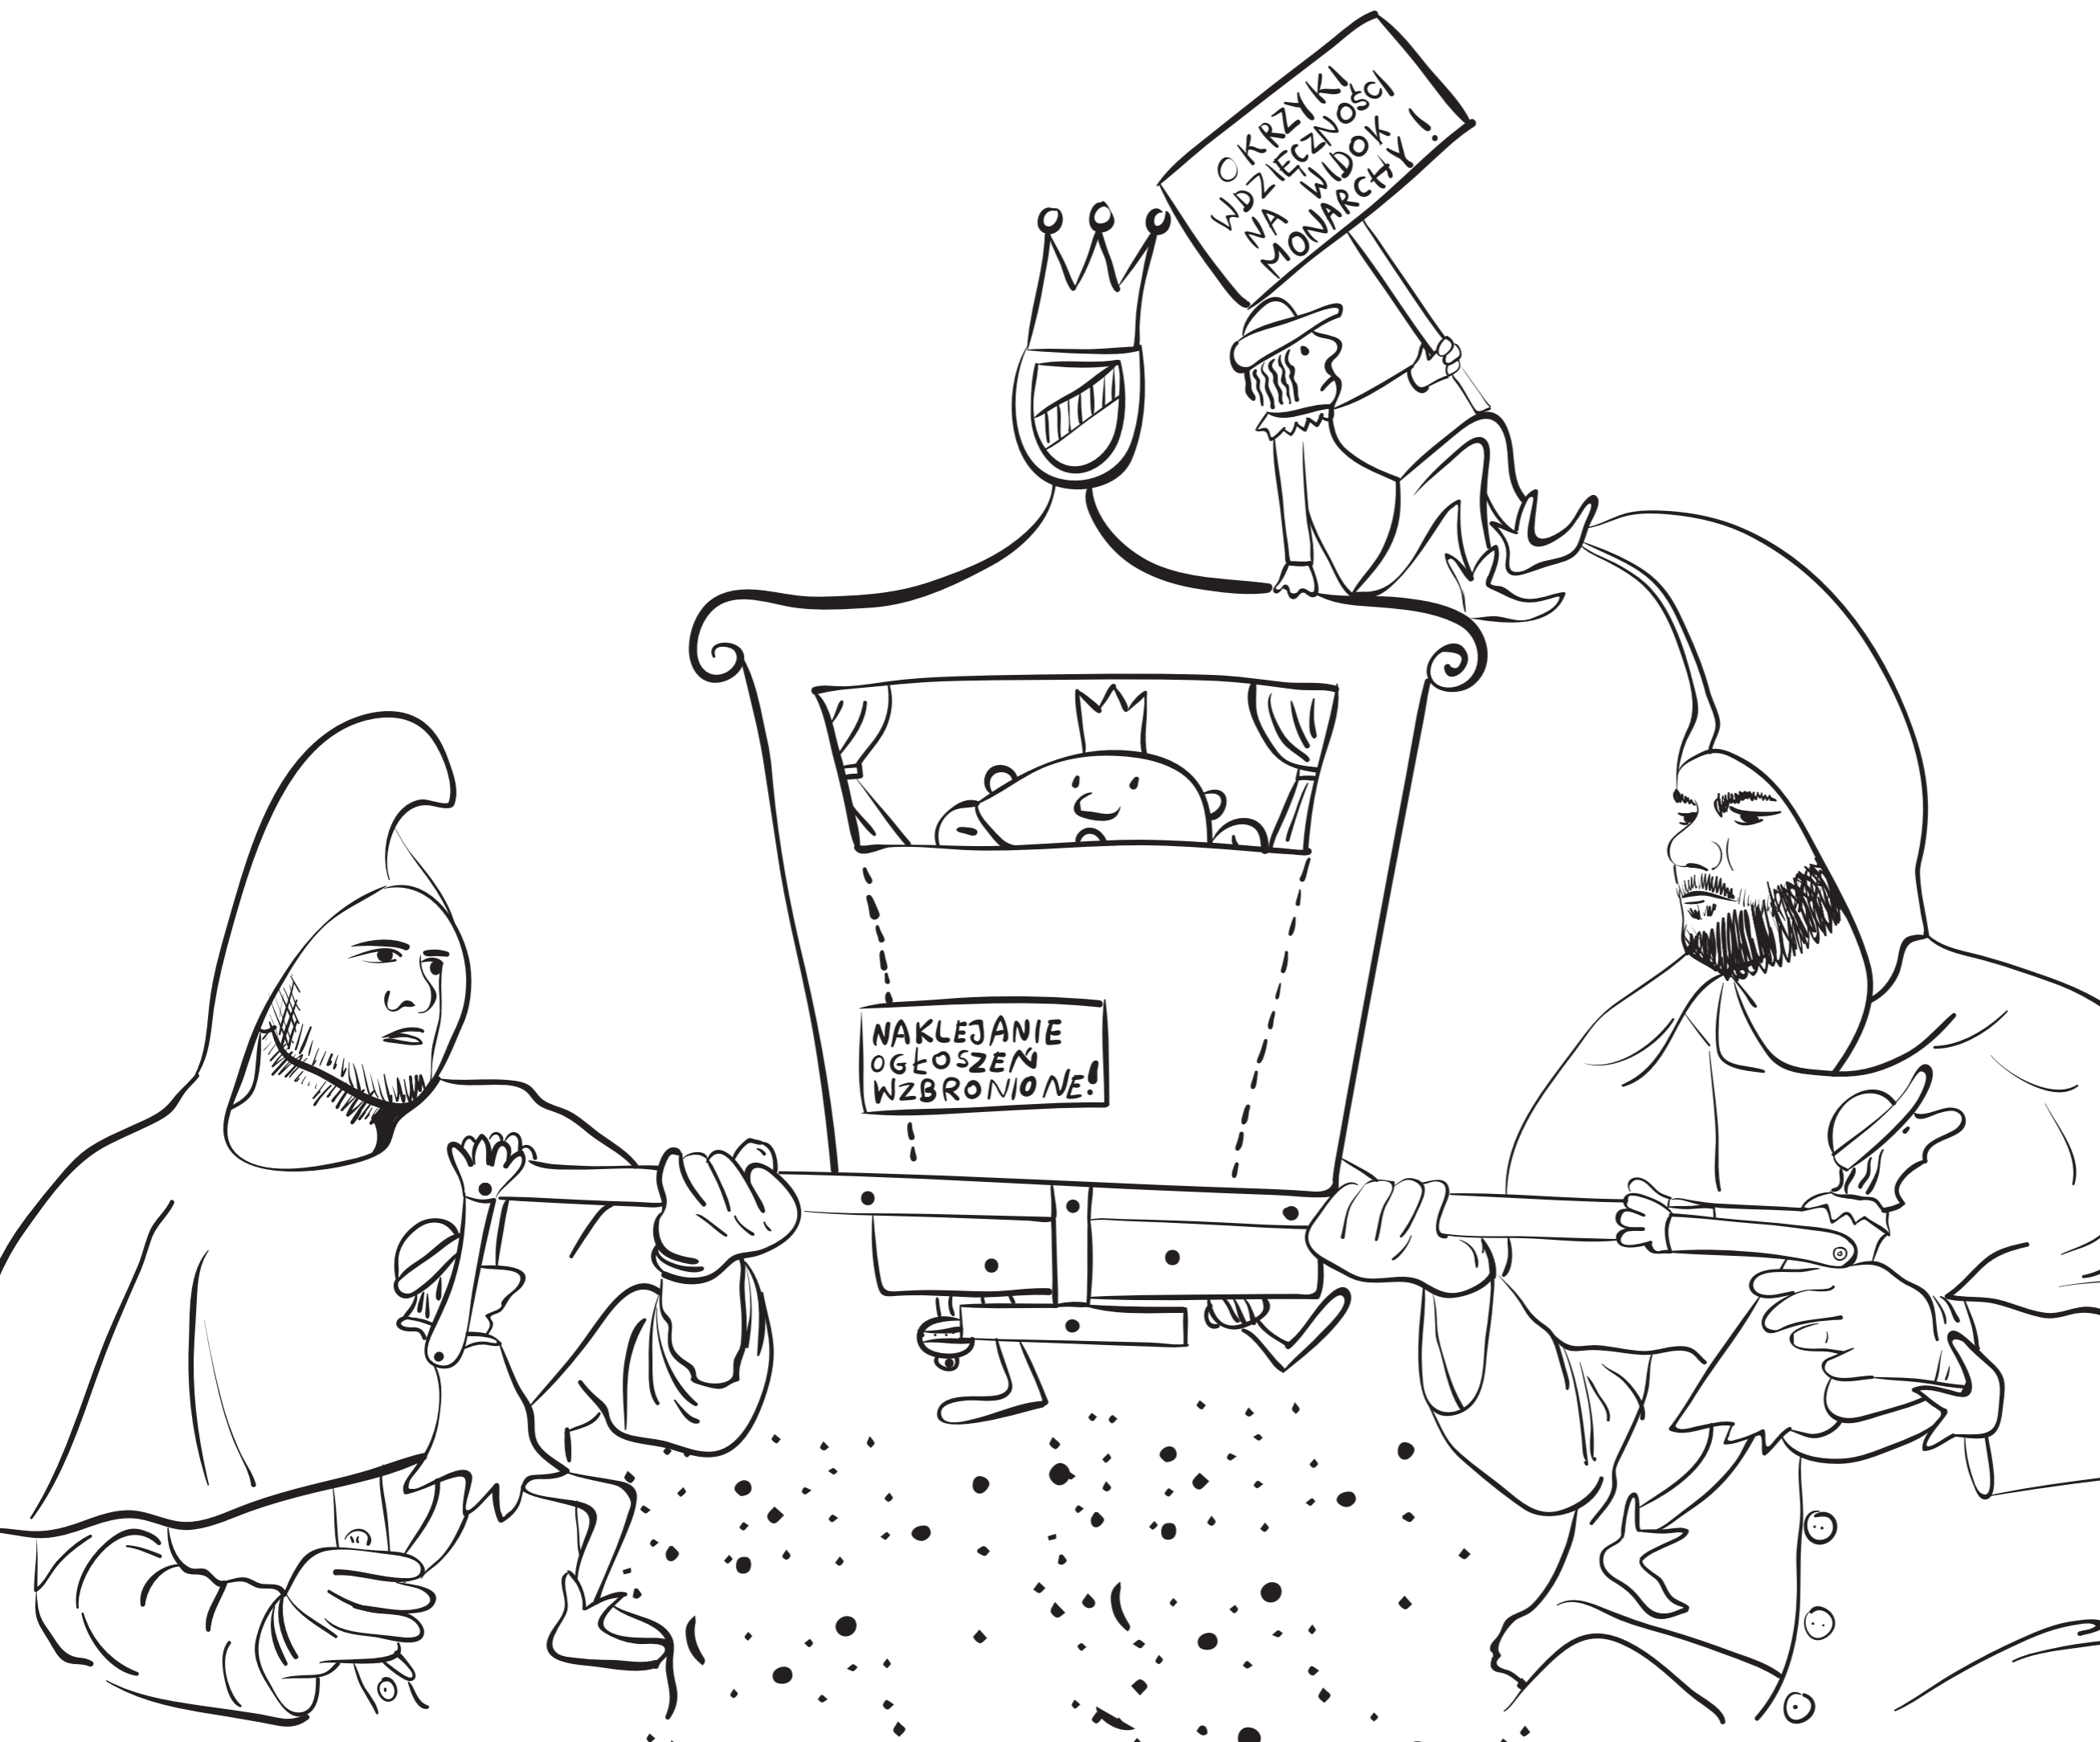

ARLEKINOWE KOŁOROWANKI

rysunki na podstawie zdjęć ze spektaklu

„Królewna Śnieżka*”

reż. Bogdan Nauka

#arlekinwdomu
www.teatrarlekin.pl
www.facebook.com/teatrarlekin

rysunki na podstawie
zdjęć ze spektaklu

„Królewna Śnieżka*”

rysunki na podstawie
zdjęć ze spektaklu

„KrUlewna Śnieżka*”

reż. Bogdan Nauka

Teatr Lalek Arlekin
im. Henryka Ryla w Łodzi

www.teatrarlekin.pl

rysunki na podstawie
zdjęć ze spektaklu

„KrUlewna Śnieżka*”

reż. Bogdan Nauka

Teatr Lalek Arlekin
im. Henryka Ryla w Łodzi

www.teatrarlekin.pl

rysunki na podstawie
zdjęć ze spektaklu

„KrUlewna Śnieżka*”

reż. Bogdan Nauka

Teatr Lalek Arlekin
im. Henryka Ryla w Łodzi

www.teatrarlekin.pl

rysunki na podstawie
zdjęć ze spektaklu

„KrUlewna Śnieżka*”

reż. Bogdan Nauka

Teatr Lalek Arlekin
im. Henryka Ryla w Łodzi

www.teatrarlekin.pl