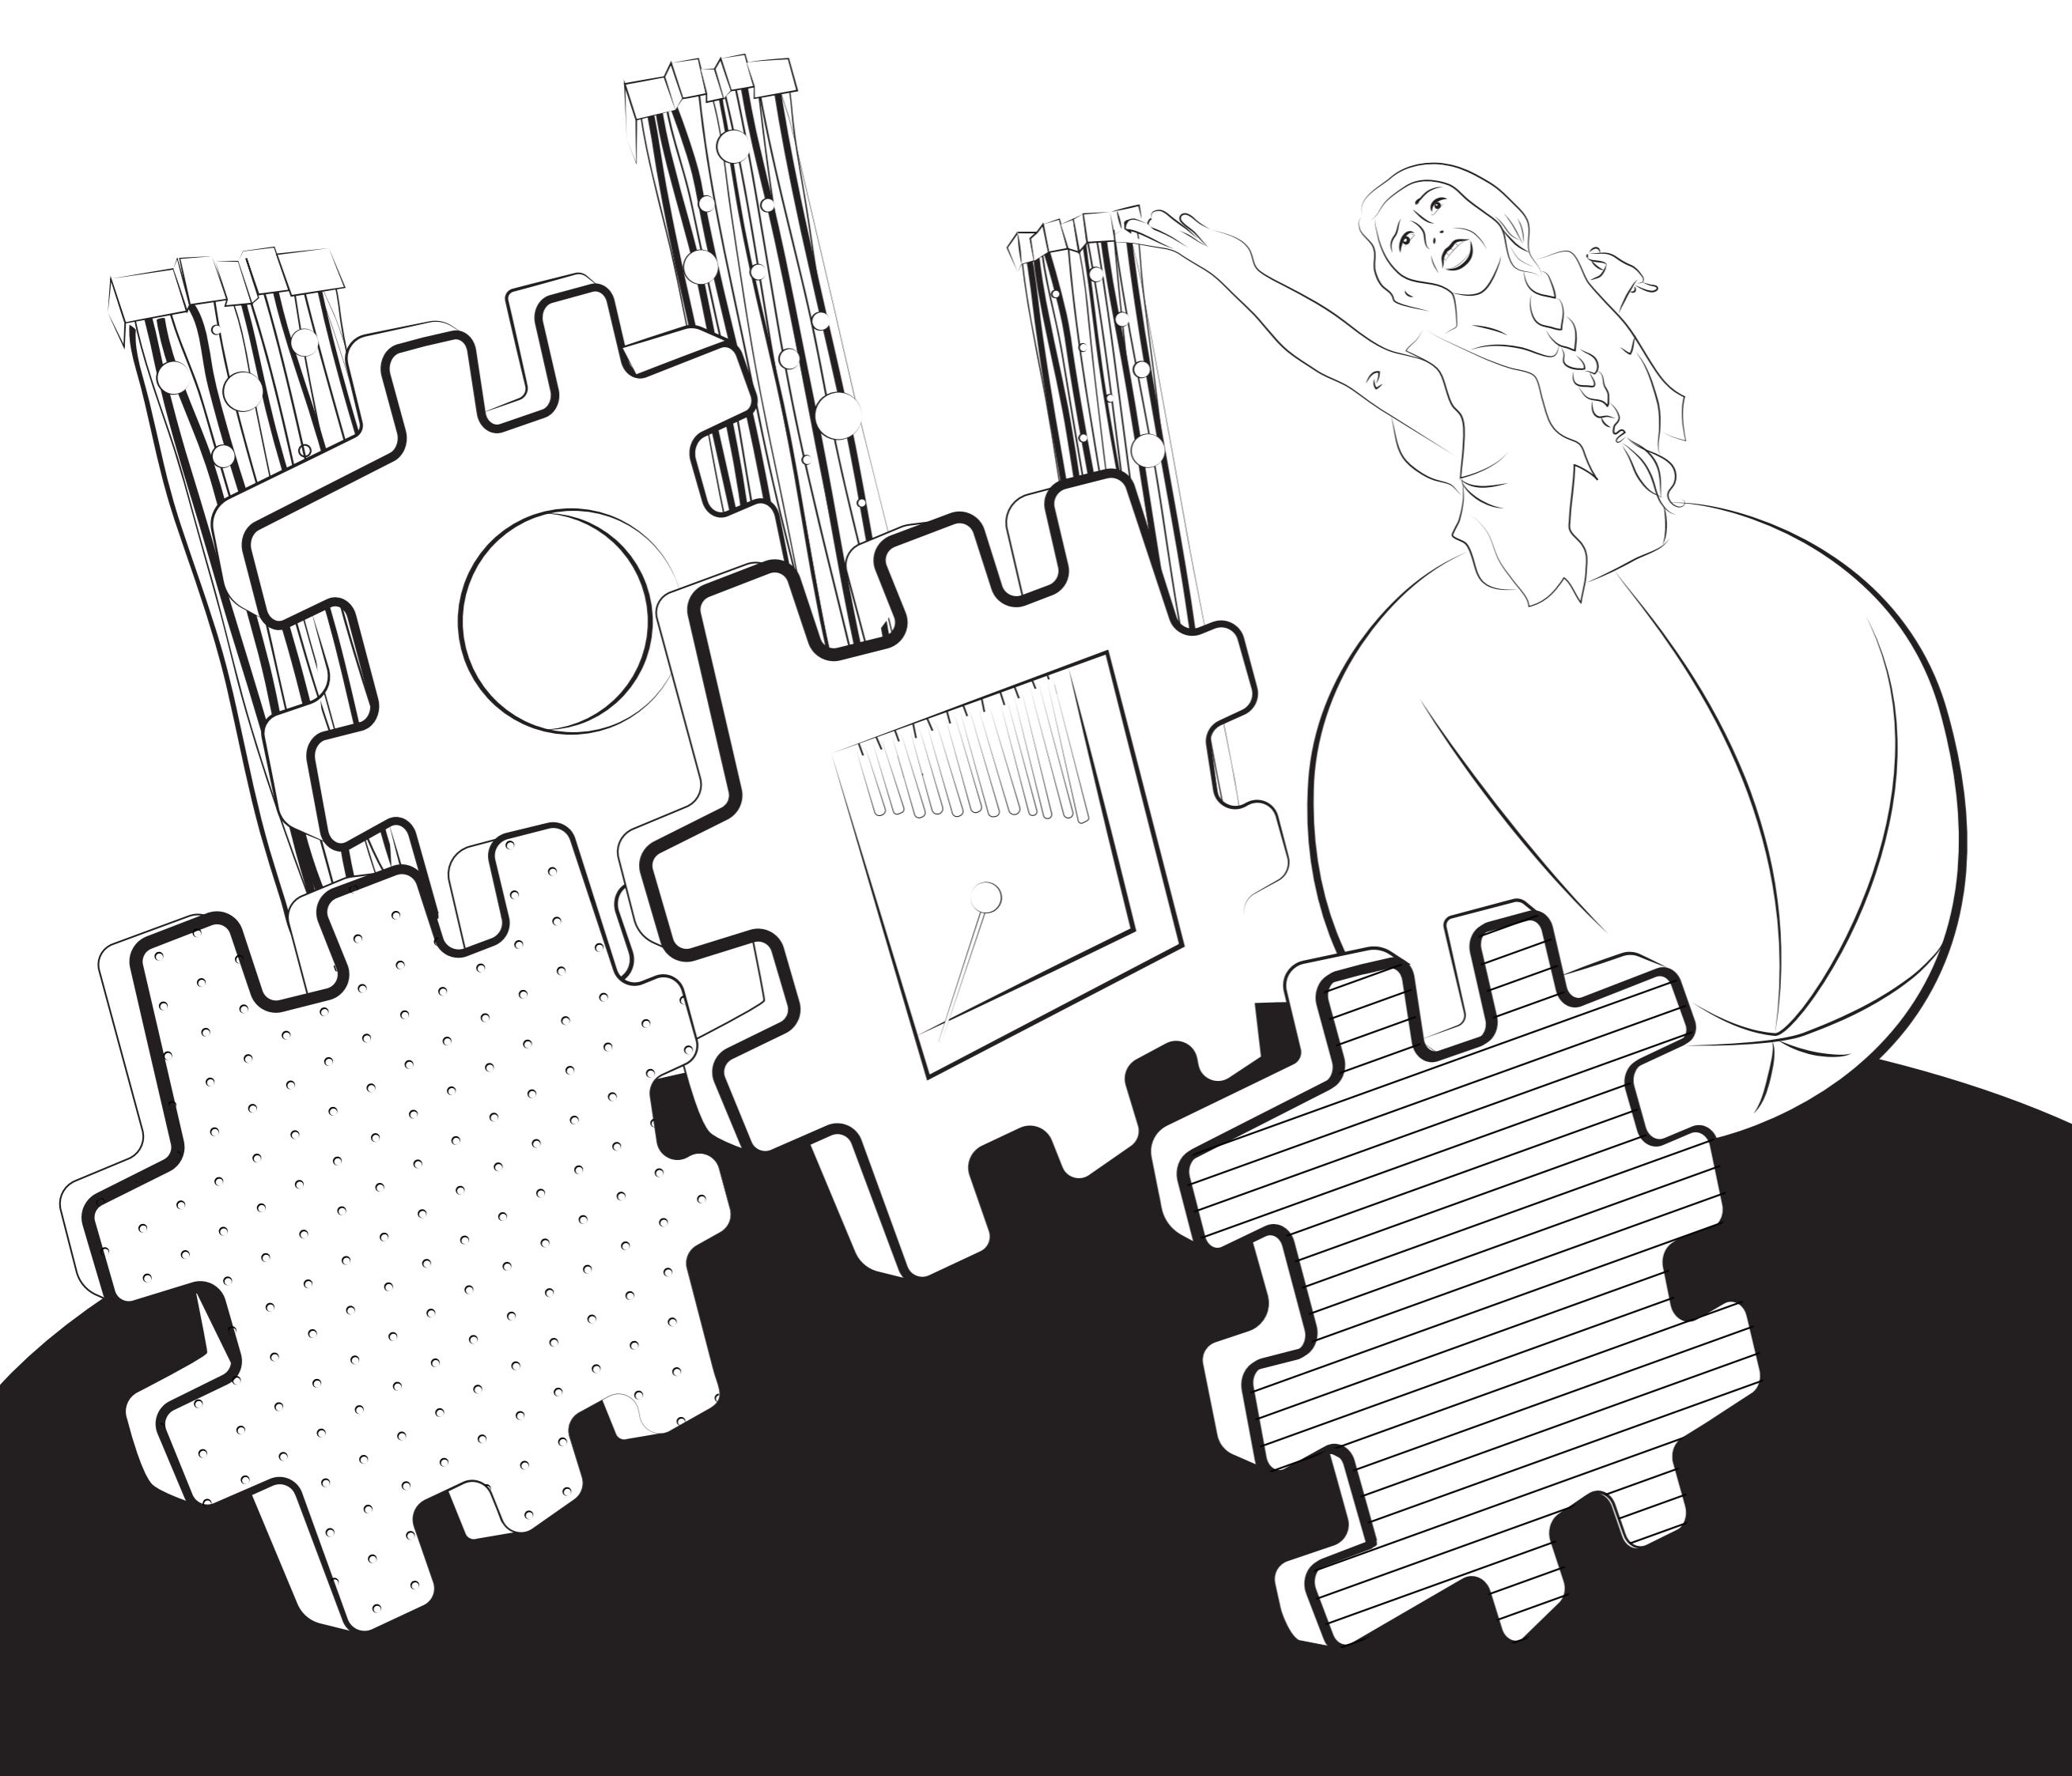

ARLEKINOWE KOŁOROWANKI

rysunki na podstawie zdjęć ze spektaklu

“Tomcio Paluszek - Gdzie ten maluszek?”

reż. Katarzyna Kawalec

#arlekinwdomu
www.teatrarlekin.pl
www.facebook.com/teatrarlekin

rysunki na podstawie
zdjęć ze spektaklu

„Tomcio Paluszek - Gdzie ten maluszek?”

reż. Katarzyna Kawalec

Teatr Lalek Arlekin
im. Henryka Ryla w Łodzi

www.teatrarlekin.pl

rysunki na podstawie
zdjęć ze spektaklu

„Tomcio Paluszek - Gdzie ten maluszek?”

reż. Katarzyna Kawalec

Teatr Lalek Arlekin
im. Henryka Ryla w Łodzi

www.teatrarlekin.pl

rysunki na podstawie
zdjęć ze spektaklu

„Tomcio Paluszek - Gdzie ten maluszek?”

reż. Katarzyna Kawalec

Teatr Lalek Arlekin
im. Henryka Ryla w Łodzi

www.teatrarlekin.pl

rysunki na podstawie
zdjęć ze spektaklu

„Tomcio Paluszek - Gdzie ten maluszek?”

reż. Katarzyna Kawalec

Teatr Lalek Arlekin
im. Henryka Ryla w Łodzi

www.teatrarlekin.pl

rysunki na podstawie
zdjęć ze spektaklu